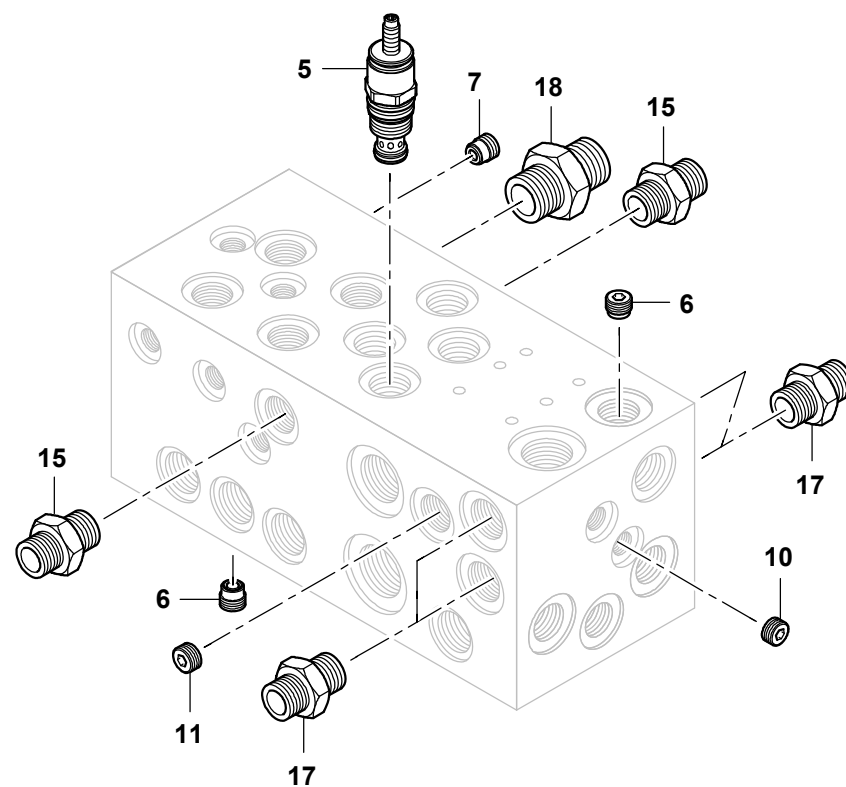

**GROVE**STEUERBLOCK VENTILKOMBINATION  
CONTROL BLOCKBILDТАFEL  
PICTORIAL DISPLAY**GMK3060**

09.15

**3216666-ETL F**

1/3

**GROVE**STUEBERBLOCK VENTILKOMBINATION  
CONTROL BLOCKBILDTAFEL  
PICTORIAL DISPLAY**GMK3060**

09.15

**3216666-ETL F**

2/3

**GROVE**STEUERBLOCK VENTILKOMBINATION  
CONTROL BLOCKBILDTADEL  
PICTORIAL DISPLAY**GMK3060**

09.15

**3216666-ETL F**

3/3