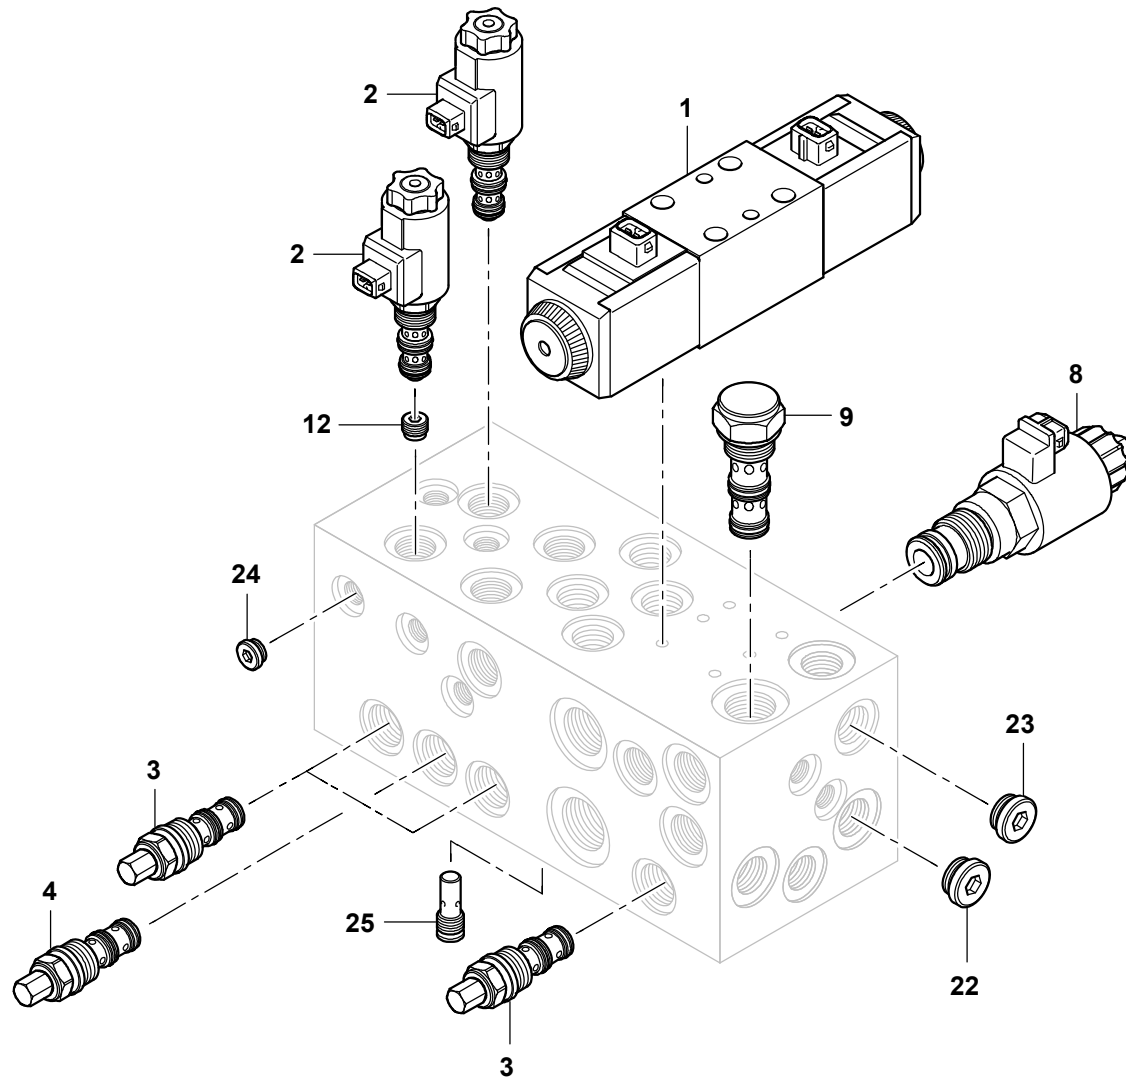

**GROVE**STEUERBLOCK VENTILKOMBINATION  
CONTROL BLOCKBILDТАFEL  
PICTORIAL DISPLAY**GMK3060**

09.15

**3216666-ETL F**

1/3

**GROVE**STUEBERBLOCK VENTILKOMBINATION  
CONTROL BLOCKBILDTAFEL  
PICTORIAL DISPLAY**GMK3060**

09.15

**3216666-ETL F**

2/3

**GROVE**STEUERBLOCK VENTILKOMBINATION  
CONTROL BLOCKBILDTADEL  
PICTORIAL DISPLAY**GMK3060**

09.15

**3216666-ETL F**

3/3